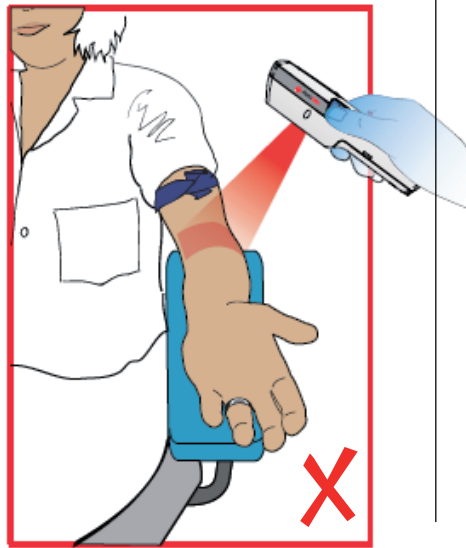

✓ עורג. גצומ קרועה בגלל מצב העור