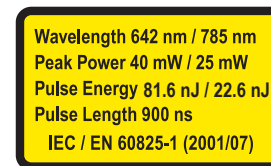

EMERGO EUROPE
Molenstraat 15
2513 BH, The Hague
The Netherlands
Phone: +31.70.345.8570
Fax: +31.70.346.7299
IEC/EN 60825-1 בטיחות במוצרי לייזר

הערה לגבי מוצר לייזר הערה לגבי קלסיפיקציית לייזר

עונה על CFR 21 1040.10 ו-1040.11 למעט
סטיות עלפי הוראת לייזר מס. 50, מיום 7 רבמטפס 2011