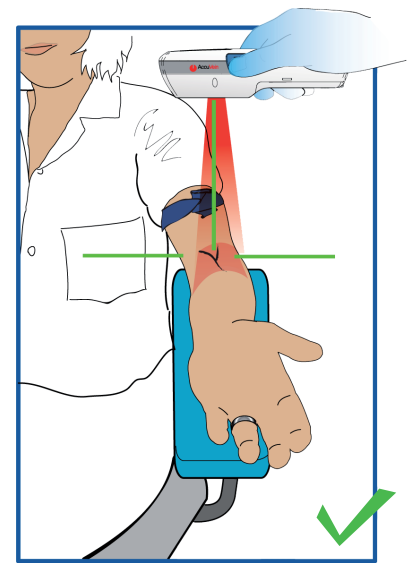

✓ עורג. גצומ קרועה בגלל מצב העור