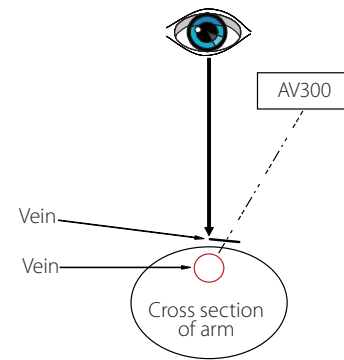

✓ עורג. גצומ קרועה בגלל מצב העור