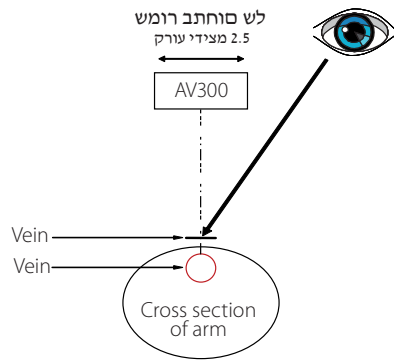

✗ סוקים בוט. רועה לע רתוא קרועה: קרועה לעמ תורישי