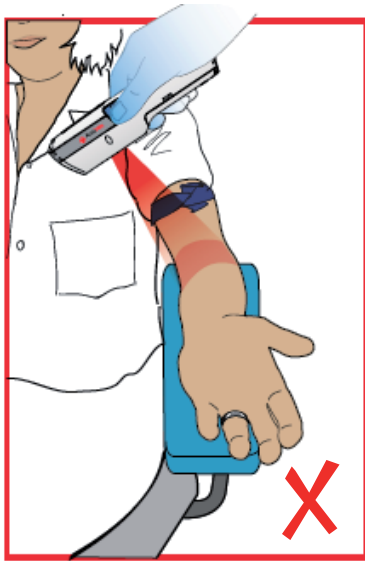

✓ עורג. גצומ קרועה בגלל מצב העור